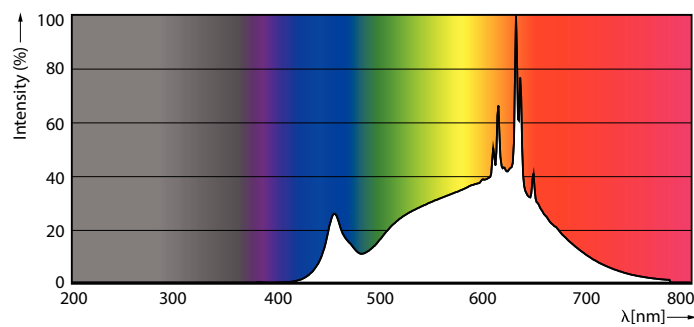

Photometrische Daten

Spectral Power Distribution Colour - MAS LEExpertColor 20-100W 930 AR111 24D