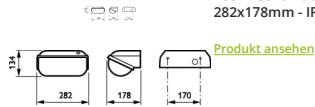

Technische Daten Philips LED Sicherheit Coreline BWC120 Weiß 14W 1800lm - 830 Warmweiß | 282x178mm - IP54

## Masse

Länge (mm)	282
Breite (mm)	178
Höhe (mm)	134