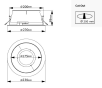

Technische Daten Philips LED-Downlight  
GrünSpace DN510B 15W 2100lm 120D - 840  
Kaltweiß | 230mm - Ausschnitt 200mm

[Produkt ansehen](#)

## Masse

Höhe (mm)	89
Durchmesser (mm)	230