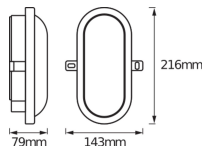

Caractéristiques Ledvance Hublot LED Noir 11W - 840

[Voir le produit](#)

Informations Générales

Réf.	243635
EAN	4058075271685
Marque	Ledvance
Nom du fabricant	LED BULKHEAD 11W 840 BK LEDV

Informations techniques

Dimensions

Longueur (mm)	216
Largeur (mm)	143

Informations du capteur

Type de capteur	Pas de détecteur
-----------------	------------------

Pourquoi choisir Budgetlight?

Prix bas garantis

Jusqu'à **7 ans de garantie**