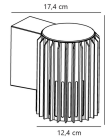

Caractéristiques Nordlux Aludra  
Applique Murale Seaside Noir |  
Convient pour E27

[Voir le produit](#)