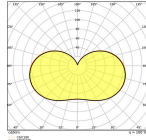

Caractéristiques Lot 6x Ledvance LED
Ampoule HQL LED P E40 41W 6000lm -
840 Blanc Froid | Équivalent 125W

[Voir le produit](#)

Informations Générales

Réf.	257393
EAN	8719157069946
Marque	Ledvance
Nom du fabricant	Multipack 6x HQL LED P 6000LM 41W 840 E40 LEDV
Vendu à l'unité - Carton complet	6
Budgetlight Garantie Totale	5 ans
Étiquette énergétique	D
Durée de Vie Moyenne (heure)	60000

Informations techniques

Technologie	LED
Référence Article	E40 LED
Tension (V)	220-240
Dimmable	Non
Culot	E40
Code Couleur	840 Blanc Froid
Couleur de Lumière (Kelvin)	4000 Blanc Froid
Indice de Rendu des Couleurs (Ra)	80-89
Couleur Claire	Blanc
Options de couleur	Couleur unique

Efficacité Lumineuse (Lm/W)	146
Type de capteur	Pas de détecteur

Information produit

Filtre UV	Non
Finition ampoule	Dépolie
Product Serie	HQL LED P

Dimensions

Longueur (mm)	202
Diamètre (mm)	105
Forme	Elliptique